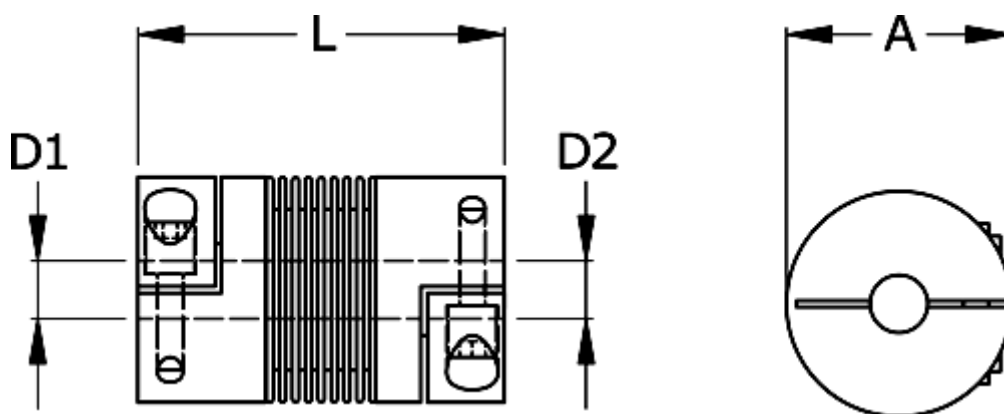

Varenummer: 3330400300731212
Beskrivelse: Metalbælgkobling type 4 str.30
Længde 73 mm, boring 12/12 mm

Mål

A	= 56
D1	= 12
D2	= 12
L	= 73
Nom. moment NM (Tkn)	= 30